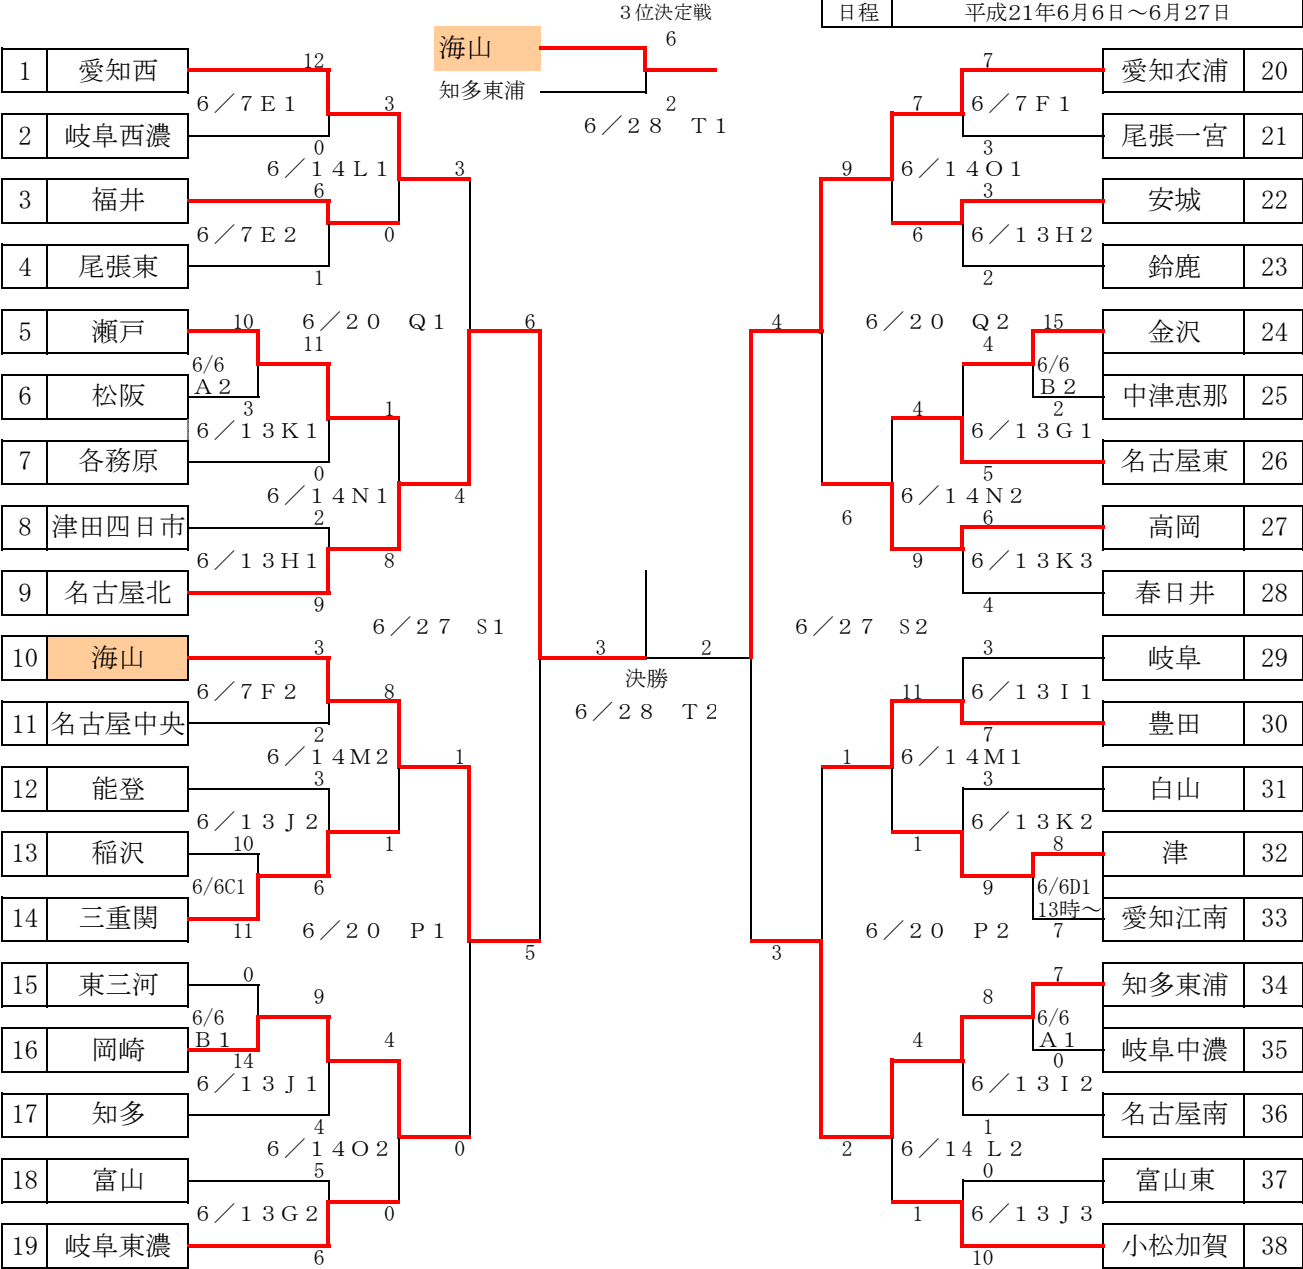

# 平成21年度 第22回中日スポーツ杯争奪 日本選手権東海大会

主催	(財)リトルシニア東海連盟
後援	中日新聞社 中日スポーツ
協賛	㈱中日ドラゴンズ・㈱共同写真館他
試合球	ミズノ
担当	愛知中央・愛知東部・愛知北部ブロック
日程	平成21年6月6日～6月27日

1回戦 6月6日

記号	球場名	数	担当チーム
A	阿久比球場	2	知多東浦
B	毘森球場(豊田市)	2	岡崎
C	稲沢市民球場	1	稲沢
D	刈谷球場	1	愛知江南

2回戦 E, F6月7日、G~K6月13日

記号	球場名	数	担当チーム
E	大野レインボー	2	岐阜西濃
F	一宮市営球場	2	一宮
G	夜明け前スタジアム	2	中津恵那
H	四日市霞ヶ浦球場	2	津田四日市
I	中京大学 球場	2	豊田
J	稲沢市民球場	3	
K	瀬戸市民球場	3	

3回戦 6月14日

記号	球場名	数	担当チーム
L	輪之内アパロ球場	2	
M	中京大学 球場	2	
N	四日市霞ヶ浦球場	2	
O	臨海球場	2	